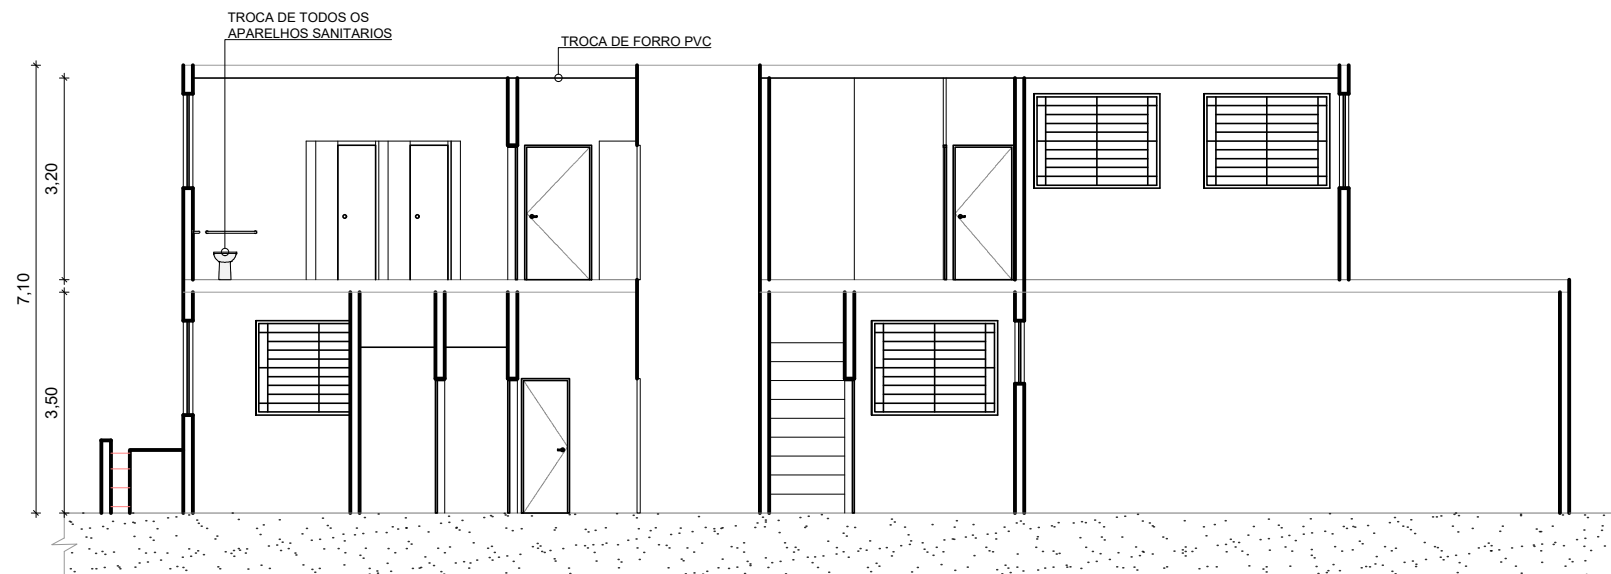

 **PLANTA BAIXA - CORTE BB**  
1:120

 **PLANTA BAIXA - CORTE BB**  
1:120

	<b>PREFEITURA DO MUNICÍPIO DE TABOÃO DA SERRA</b> SECRETARIA DE OBRAS, INFRAESTRUTURA E SERVIÇOS URBANOS	ESCALA: 1/120
		DATA: ABR/2024
REFORMA DO CRAS VILA SONIA		FOLHA Nº: 03/03
LOCAL: RUA ELZA FÉRES, 360 - VILA SONIA DO TABOAO, TABOÃO DA SERRA - SP		
OBJETO: PLANTA DE CORTE		<b>LUIZ FERNANDO PIRES GUILHERME</b> Arquiteto e Urbanista CAU-SP nº A74381
DESENHO: KAMILLY SOUSA		